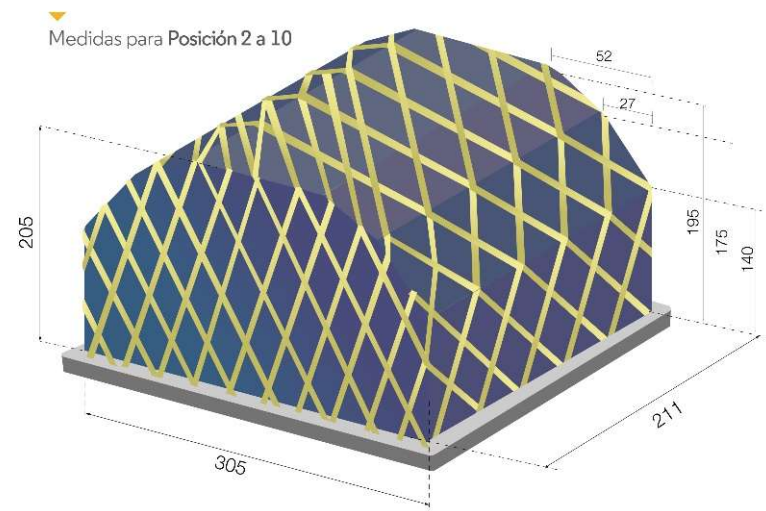

MEASURES

P1P

| CONFIG A | P1P | | |
|------------------------------------|-------|------|-------|
| 2 ULD: | Largo | Alto | Ancho |
| Azul/Verde Posiciones 1 y 11 | 305 | 120 | 211 |
| | 300 | 125 | |
| | 250 | 160 | |
| | 200 | 185 | |
| | 150 | 200 | |
| | 110 | 205 | |
| 9 ULD | Largo | Alto | Ancho |
| Rojo Posiciones 2 y 10 | 305 | 140 | 211 |
| | 300 | 145 | |
| | 250 | 175 | |
| | 200 | 195 | |
| | 150 | 205 | |

MEDIDAS

P6P

Medidas para Posición 1 y 10

Medidas para Posición 2 a 9

| CONFIG M | P6P | | |
|------------------------------------|-------|------|-------|
| | Largo | Alto | Ancho |
| 2 ULD: | 305 | 120 | 231 |
| Azul/Verde Posiciones 1 y 10 | 300 | 125 | |
| | 250 | 160 | |
| | 200 | 185 | |
| | 150 | 200 | |
| | 110 | 205 | |
| 8 ULD | Largo | Alto | Ancho |
| Rojo Posiciones 2 y 9 | 305 | 140 | 231 |
| | 300 | 145 | |
| | 250 | 175 | |
| | 200 | 195 | |
| | 150 | 205 | |

MEDIDAS

PKC

▼
Posición 11 o 12