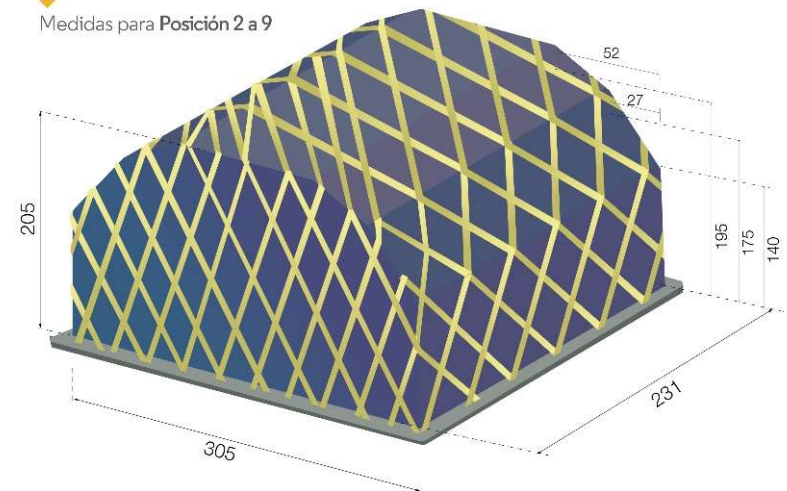

MEASURES

P1P

| CONFIG A | P1P | | |
|------------------------------------|-------|------|-------|
| 2 ULD: | Largo | Alto | Ancho |
| Azul/Verde Posiciones 1 y 11 | 305 | 120 | 211 |
| | 300 | 125 | |
| | 250 | 160 | |
| | 200 | 185 | |
| | 150 | 200 | |
| | 110 | 205 | |
| 9 ULD | Largo | Alto | Ancho |
| Rojo Posiciones 2 y 10 | 305 | 140 | 211 |
| | 300 | 145 | |
| | 250 | 175 | |
| | 200 | 195 | |
| | 150 | 205 | |

MEDIDAS

P6P

Medidas para Posición 1 y 10

Medidas para Posición 2 a 9

| CONFIG M | P6P | | |
|------------------------------------|-------|------|-------|
| | Largo | Alto | Ancho |
| 2 ULD: | 305 | 120 | 231 |
| Azul/Verde Posiciones 1 y 10 | 300 | 125 | |
| | 250 | 160 | |
| | 200 | 185 | |
| | 150 | 200 | |
| | 110 | 205 | |
| 8 ULD | Largo | Alto | Ancho |
| Rojo Posiciones 2 y 9 | 305 | 140 | 231 |
| | 300 | 145 | |
| | 250 | 175 | |
| | 200 | 195 | |
| | 150 | 205 | |

MEDIDAS

PKC

▼
Posición 11 o 12