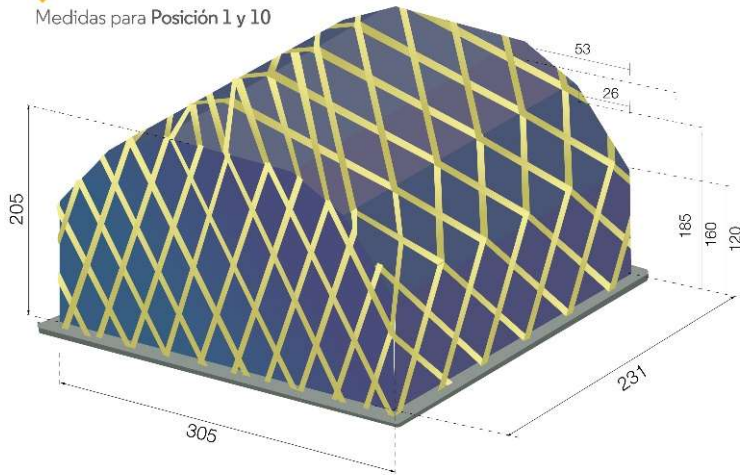

MEASURES

P1P

| CONFIG A | P1P | | |
|------------------------------------|-------|------|-------|
| 2 ULD: | Largo | Alto | Ancho |
| Azul/Verde Posiciones 1 y 11 | 305 | 120 | 211 |
| | 300 | 125 | |
| | 250 | 160 | |
| | 200 | 185 | |
| | 150 | 200 | |
| | 110 | 205 | |
| 9 ULD | Largo | Alto | Ancho |
| Rojo Posiciones 2 y 10 | 305 | 140 | 211 |
| | 300 | 145 | |
| | 250 | 175 | |
| | 200 | 195 | |
| | 150 | 205 | |

MEDIDAS

P6P

Medidas para Posición 1 y 10

Medidas para Posición 2 a 9

| CONFIG M | P6P | | |
|------------------------------------|-------|------|-------|
| | Largo | Alto | Ancho |
| 2 ULD: | 305 | 120 | 231 |
| Azul/Verde Posiciones 1 y 10 | 300 | 125 | |
| | 250 | 160 | |
| | 200 | 185 | |
| | 150 | 200 | |
| | 110 | 205 | |
| 8 ULD | Largo | Alto | Ancho |
| Rojo Posiciones 2 y 9 | 305 | 140 | 231 |
| | 300 | 145 | |
| | 250 | 175 | |
| | 200 | 195 | |
| | 150 | 205 | |

MEDIDAS

PKC

▼
Posición 11 o 12