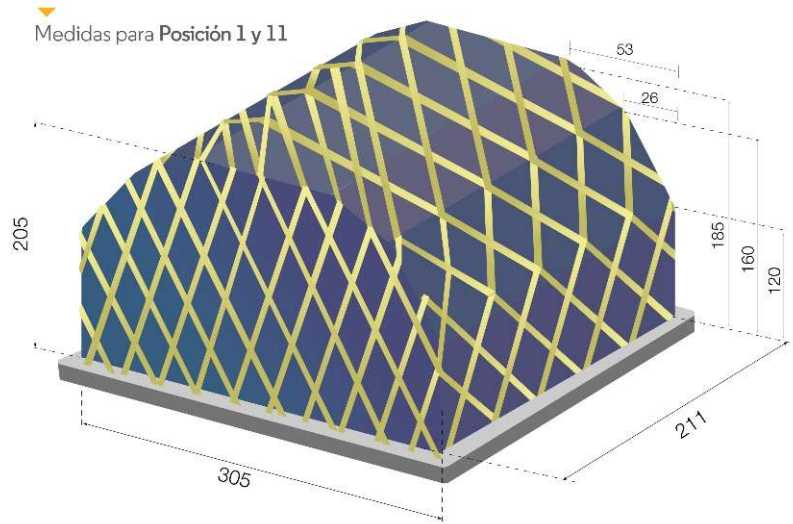

MEASURES

P1P

| CONFIG A | P1P | | |
|------------------------------------|-------|------|-------|
| 2 ULD: | Largo | Alto | Ancho |
| Azul/Verde Posiciones 1 y 11 | 305 | 120 | 211 |
| | 300 | 125 | |
| | 250 | 160 | |
| | 200 | 185 | |
| | 150 | 200 | |
| | 110 | 205 | |
| 9 ULD | Largo | Alto | Ancho |
| Rojo Posiciones 2 y 10 | 305 | 140 | 211 |
| | 300 | 145 | |
| | 250 | 175 | |
| | 200 | 195 | |
| | 150 | 205 | |

MEDIDAS

P6P

Medidas para Posición 1 y 10

Medidas para Posición 2 a 9

| CONFIG M | P6P | | |
|------------------------------------|-------|------|-------|
| | Largo | Alto | Ancho |
| 2 ULD: | 305 | 120 | 231 |
| Azul/Verde Posiciones 1 y 10 | 300 | 125 | |
| | 250 | 160 | |
| | 200 | 185 | |
| | 150 | 200 | |
| | 110 | 205 | |
| 8 ULD | Largo | Alto | Ancho |
| Rojo Posiciones 2 y 9 | 305 | 140 | 231 |
| | 300 | 145 | |
| | 250 | 175 | |
| | 200 | 195 | |
| | 150 | 205 | |

MEDIDAS

PKC

▼
Posición 11 o 12