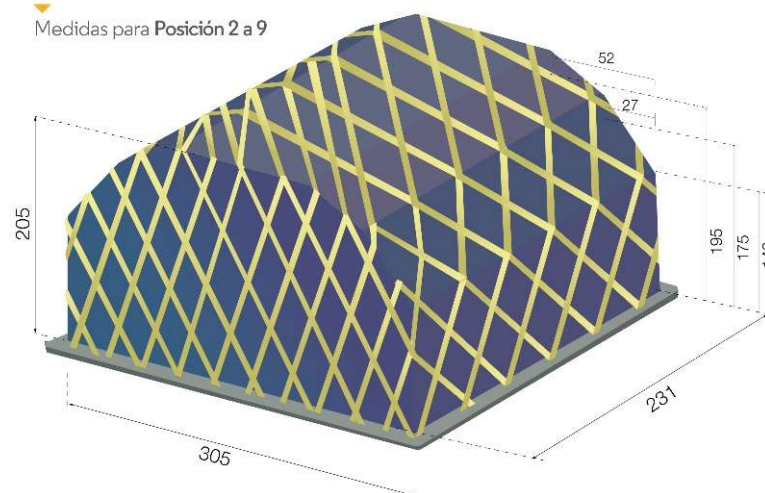

MEDIDAS

P1P

CONFIG A	P1P		
2 ULD:	Largo	Alto	Ancho
Azul/Verde Posiciones 1 y 11	305	120	211
	300	125	
	250	160	
	200	185	
	150	200	
	110	205	
9 ULD	Largo	Alto	Ancho
Rojo Posiciones 2 y 10	305	140	211
	300	145	
	250	175	
	200	195	
	150	205	

MEDIDAS

P6P

Medidas para Posición 1 y 10

Medidas para Posición 2 a 9

CONFIG M	P6P		
	Largo	Alto	Ancho
2 ULD:	305	120	231
Azul/Verde Posiciones 1 y 10	300	125	
	250	160	
	200	185	
	150	200	
	110	205	
8 ULD	Largo	Alto	Ancho
Rojo Posiciones 2 y 9	305	140	231
	300	145	
	250	175	
	200	195	
	150	205	

MEDIDAS

PKC

▼
Posición 11 o 12