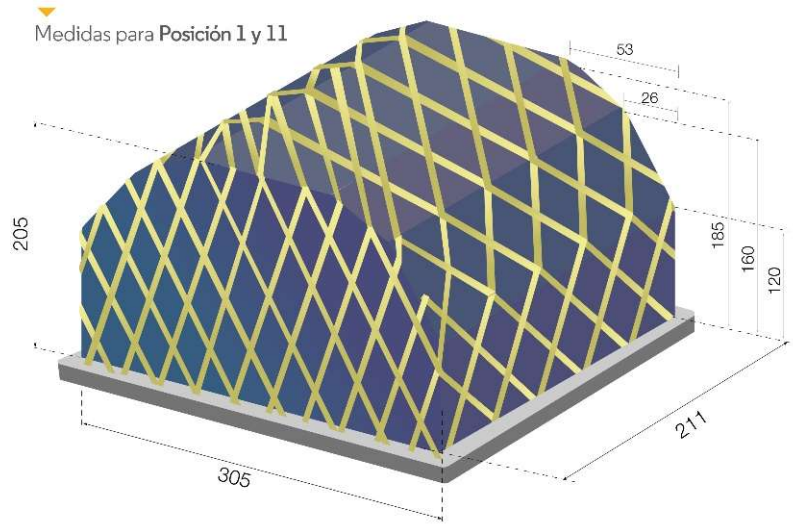

MEDIDAS

P1P

CONFIG A	P1P		
2 ULD:	Largo	Alto	Ancho
Azul/Verde Posiciones 1 y 11	305	120	211
	300	125	
	250	160	
	200	185	
	150	200	
	110	205	
9 ULD	Largo	Alto	Ancho
Rojo Posiciones 2 y 10	305	140	211
	300	145	
	250	175	
	200	195	
	150	205	

MEDIDAS

P6P

Medidas para Posición 1 y 10

Medidas para Posición 2 a 9

CONFIG M	P6P		
	Largo	Alto	Ancho
2 ULD:	305	120	231
Azul/Verde Posiciones 1 y 10	300	125	
	250	160	
	200	185	
	150	200	
	110	205	
8 ULD	Largo	Alto	Ancho
Rojo Posiciones 2 y 9	305	140	231
	300	145	
	250	175	
	200	195	
	150	205	

MEDIDAS

PKC

▼
Posición 11 o 12