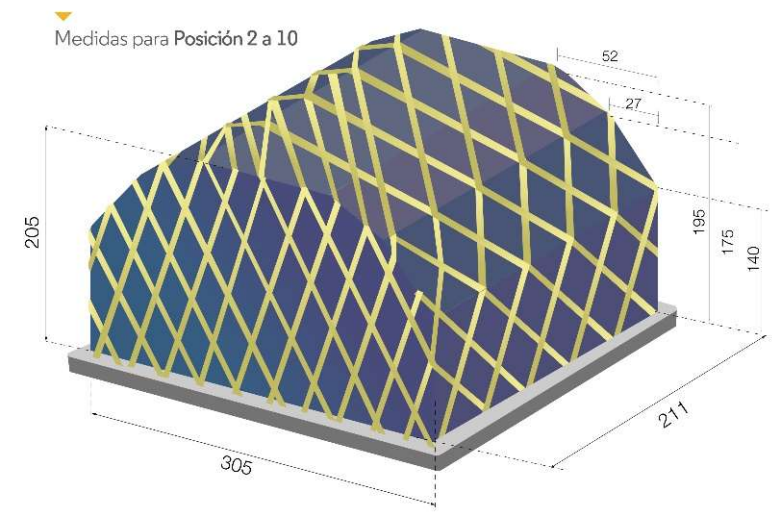

MEDIDAS

P1P

CONFIG A	P1P		
2 ULD:	Largo	Alto	Ancho
Azul/Verde Posiciones 1 y 11	305	120	211
	300	125	
	250	160	
	200	185	
	150	200	
	110	205	
9 ULD	Largo	Alto	Ancho
Rojo Posiciones 2 y 10	305	140	211
	300	145	
	250	175	
	200	195	
	150	205	

MEDIDAS

P6P

Medidas para Posición 1 y 10

Medidas para Posición 2 a 9

CONFIG M	P6P		
	Largo	Alto	Ancho
2 ULD:	305	120	231
Azul/Verde Posiciones 1 y 10	300	125	
	250	160	
	200	185	
	150	200	
	110	205	
8 ULD	Largo	Alto	Ancho
Rojo Posiciones 2 y 9	305	140	231
	300	145	
	250	175	
	200	195	
	150	205	

MEDIDAS

PKC

▼
Posición 11 o 12