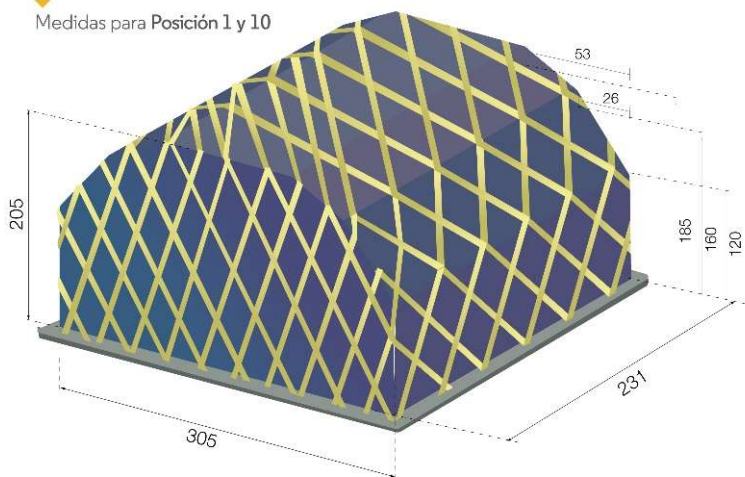

MEDIDAS

P1P

CONFIG A	P1P		
2 ULD:	Largo	Alto	Ancho
Azul/Verde Posiciones 1 y 11	305	120	211
	300	125	
	250	160	
	200	185	
	150	200	
	110	205	
9 ULD	Largo	Alto	Ancho
Rojo Posiciones 2 y 10	305	140	211
	300	145	
	250	175	
	200	195	
	150	205	

MEDIDAS

P6P

Medidas para Posición 1 y 10

Medidas para Posición 2 a 9

CONFIG M	P6P		
	Largo	Alto	Ancho
2 ULD:	305	120	231
Azul/Verde Posiciones 1 y 10	300	125	
	250	160	
	200	185	
	150	200	
	110	205	
8 ULD	Largo	Alto	Ancho
Rojo Posiciones 2 y 9	305	140	231
	300	145	
	250	175	
	200	195	
	150	205	

MEDIDAS

PKC

▼
Posición 11 o 12